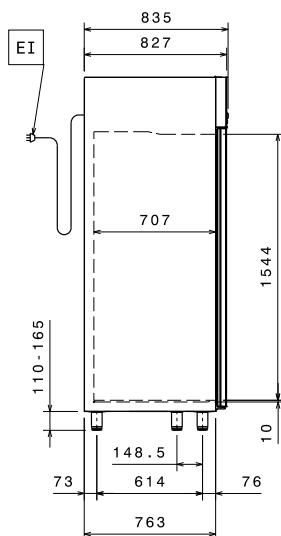

EI = Elektrické napojení