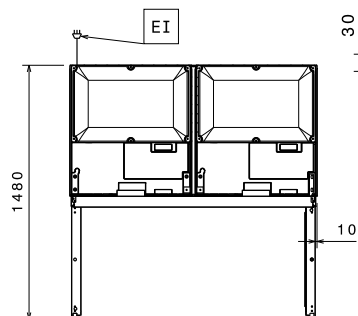

Shora

Elektro

Napětí: 220-240 V/1 ph/50 Hz
Příkon max: 0.72 kW

Kapacita:

Počet a typ roštů
(příslušenství): 8 - GN 2/1

Hlavní informace

Netto objem: 1026 L
Dveřní závěsy:
Vnější rozměry, Šířka: 1441 mm
Vnější rozměry, Hloubka: 835 mm
Vnější rozměry, hloubka při
otevřených dveřích: 1480 mm
Vnější rozměry, Výška: 2050 mm
Počet a typ dveří: 2 Plné
Typ vnějšího materiálu: AISI 304 / Din. 1.4301
Typ vnitřního materiálu: AISI 304 / Din. 1.4301
Vnitřní panely -materiál: AISI 304 / Din. 1.4301
Počet vsunů & rozteč: 44; 30 mm
Btto objem: 1430 L
Typový model EU Regulation
(2015/1094):

Chladicí údaje

Funkční ovládací úroveň: Digitální
Výkon kompresoru: 1/4 hp
Provozní teplota - první
zařízení (min-max): -2°C / 10°C
Provozní teplota - druhé
zařízení (min-max): -15°C / -22°C
Funkční úroveň: S ventilátorem
Druhé zařízení - Výkon
kompresoru: 1 hp
Izolace: 75 mm (Cyklopentan)

ISO Certifikáty

ISO Standardy: ISO 9001; ISO 14001; ISO
45001; ISO 50001

Udržitelnost

Typ chladiva: R290
Energetická třída (v souladu
s nařízením EU 2015/1094):
Klimatická třída: 5
Roční a denní spotřeba
energie (v souladu s
nařízením EU 2015/1094):
Provozní podmínky (v
souladu s nařízením EU
2015/1094):
EEI index (v souladu s
nařízením EU 2015/1094):

ecostore Premium
Chladicí/Mrazicí skříň digitální, 2 dveře, 1430I (-2/-22°C) DUAL R290

Společnost si vyhrazuje právo provádět změny v produktech
bez předchozího upozornění. Všechny informace byly správné v době tisku.